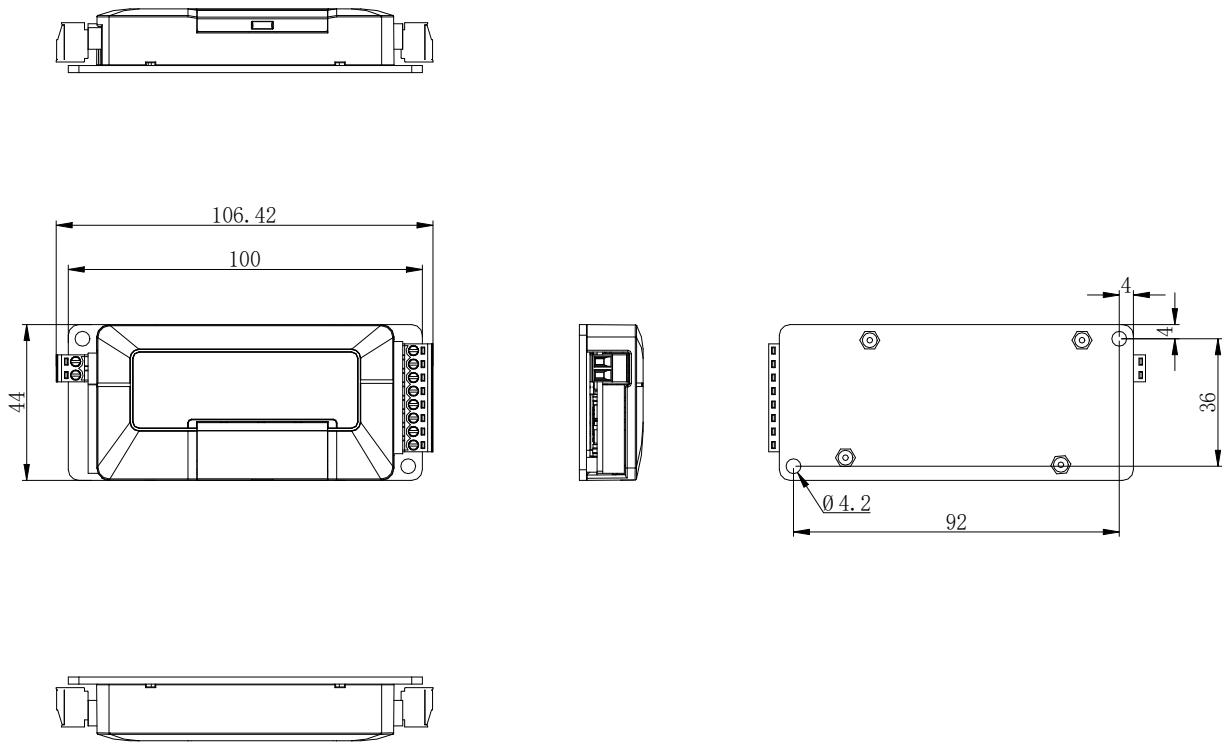

修改记录
REVISIONS

| 版本 REV | 标记 MARK | 事项 DESCRIPTION | 日期 DATE | 核准 APPROVED |
|-----------|------------|-------------------|------------|----------------|
| V1.0 | | | | |

| | | | | | | | | | |
|----------------------|------------------------------------|-------------------|-----|-------------------|-------|--|-----------|-------------------|--------------------|
| 零件材料 RAW MATERIAL | 无 NO. | 单位 UNIT | mm | 比例 SCALE | 1 : 1 | 日期 DATE | 2022/08/1 | 零件名称 PART NAME | HD1-BLEM103-D线框尺寸图 |
| 体积 VOL | 0 cm ³ | 设计 DESIGNED BY | 徐大勇 | 页码 SHEET | 1 / 1 | 画图 DRAWN BY | 钟焱宏 | 零件图号 PART CODE | |
| | 未注尺寸公差按照国标执行 GB/T 1804-2000-III | 检查 CHECKED BY | 夏鑫岩 | 核准 APPROVED BY | 夏鑫岩 | HCF3 浙江禾川科技股份有限公司 ZHEJIANG HECHUAN TECHNOLOGY CO., LTD. 禾川图纸，非禾川授权不得转让，流转和借作他用！ | | | |