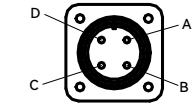

轴端面局部:

信号线插头:

Encoder connector:

针脚处短接
short-circuit

带刹车动力线插头:

Power connector with brake:

无刹车动力线插头:

Power connector without break:

平键长度:
Flat key length:

信号线连接
Encoder connector

端子号码 TERMINAL NUMBER	信号名 SIGNAL NAME	备注 NOTE
1	VCC	
2	GND	
3	-	
4	BATT	
5	+DO	
6	-DO	
7	-	
8	-	
9	BAT-	
10	FG	

带刹车动力线连接
Power connector with brake

端子号码 TERMINAL NUMBER	信号名 SIGNAL NAME	备注 NOTE
A	-	
B	W	
C	-	
D	FG	
E	FG	
F	U	
G	BRK1	
H	BRK1	
I	V	