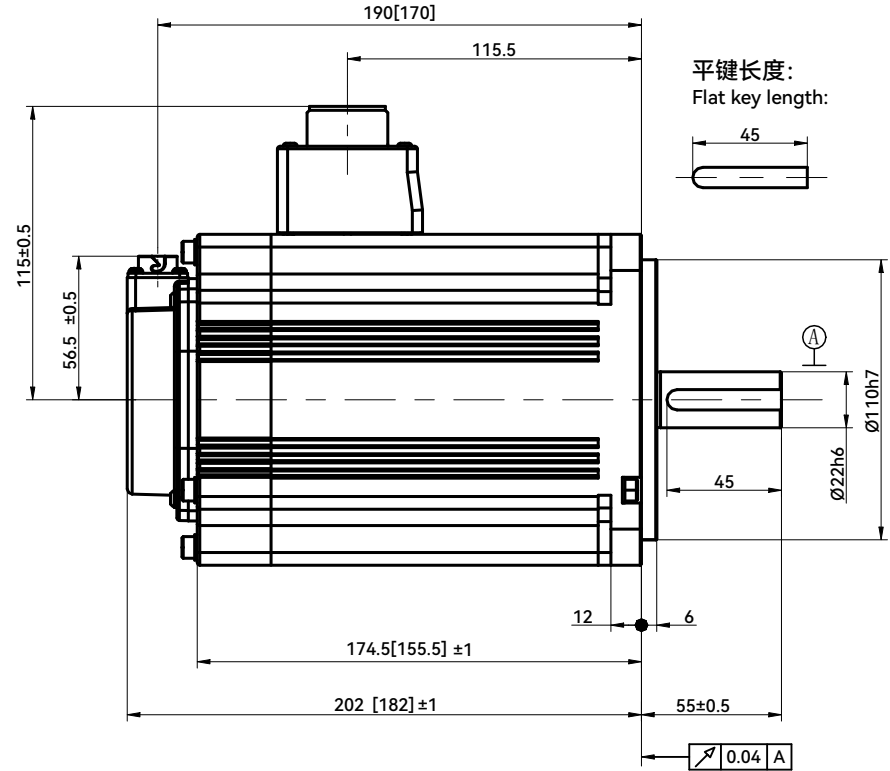

轴端面局部:

信号线插头:

Encoder connector:

带刹车动力线插头:

Power connector with brake:

无刹车动力线插头:

Power connector without break:

平键长度:
Flat key length:

信号线连接
Encoder connector

端子号码 TERMINAL NUMBER	信号名 SIGNAL NAME	备注 NOTE
1	VCC	
2	GND	
3	-	
4	BATT	
5	+DO	
6	-DO	
7	-	
8	-	
9	BAT-	
10	FG	

带刹车动力线连接
Power connector with brake

端子号码 TERMINAL NUMBER	信号名 SIGNAL NAME	备注 NOTE
A	-	
B	W	
C	-	
D	FG	
E	FG	
F	U	
G	BRK1	
H	BRK1	
I	V	