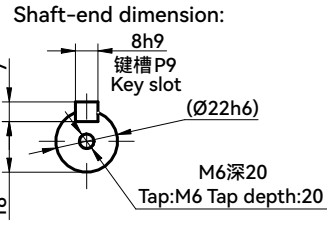

轴端面局部:

信号线插头:

Encoder connector:

针脚处短接
short-circuit

带刹车动力线插头:

Power connector with brake:

无刹车动力线插头:

Power connector without break:

平键长度:
Flat key length:

信号线连接

Encoder connector

端子号码 TERMINAL NUMBER	信号名 SIGNAL NAME	备注 NOTE
1	VCC	
2	GND	
3	-	
4	BATT	
5	+DO	
6	-DO	
7	-	
8	-	
9	BAT-	
10	FG	

带刹车动力线连接

Power connector with brake

端子号码 TERMINAL NUMBER	信号名 SIGNAL NAME	备注 NOTE
A	-	
B	W	
C	-	
D	FG	
E	FG	
F	U	
G	BRK1	
H	BRK1	
I	V	

无刹车动力线连接

Power connector without brake

端子号码 TERMINAL NUMBER	信号名 SIGNAL NAME	备注 NOTE
A	U	
B	V	
C	W	
D	FG	

注: 1. 方形括号内尺寸为不带刹车机种长度;

2. *A处详细参数请咨询我司技术人员。

Note: 1. Dimensions in brackets are for non-brake type length;