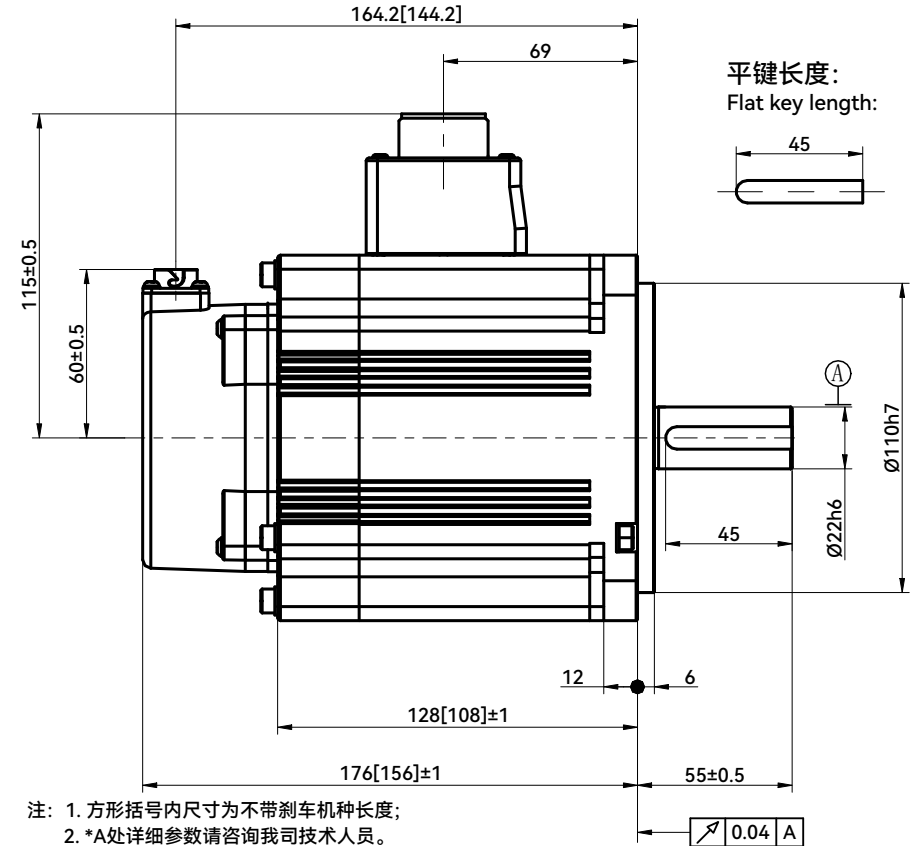

轴端面局部:

信号线插头:

Encoder connector:

针脚处短接
short-circuit

带刹车动力线插头:

Power connector with brake:

无刹车动力线插头:

Power connector without break:

平键长度:
Flat key length:

信号线连接

Encoder connector

端子号码 TERMINAL NUMBER	信号名 SIGNAL NAME	备注 NOTE
1	VCC	
2	GND	
3	-	
4	BATT	
5	+DO	
6	-DO	
7	-	
8	-	
9	BAT-	
10	FG	

带刹车动力线连接

Power connector with brake

端子号码 TERMINAL NUMBER	信号名 SIGNAL NAME	备注 NOTE
A	-	
B	W	
C	-	
D	FG	
E	FG	
F	U	
G	BRK1	
H	BRK1	
I	V	

无刹车动力线连接

Power connector without brake

端子号码 TERMINAL NUMBER	信号名 SIGNAL NAME	备注 NOTE
A	U	
B	V	
C	W	
D	FG	

注: 1. 方形括号内尺寸为不带刹车机种长度;

2. *A处详细参数请咨询我司技术人员。

Note: 1. Dimensions in brackets are for non-brake type length;