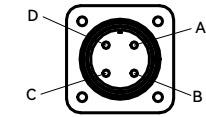

轴端面局部:

信号线插头:

Encoder connector:

针脚处短接
short-circuit

带刹车动力线插头:

Power connector with brake:

无刹车动力线插头:

Power connector without break:

平键长度:
Flat key length:

信号线连接

Encoder connector

端子号码 TERMINAL NUMBER	信号名 SIGNAL NAME	备注 NOTE
1	VCC	
2	GND	
3	-	
4	BATT	
5	+DO	
6	-DO	
7	-	
8	-	
9	BAT-	
10	FG	

带刹车动力线连接

Power connector with brake

端子号码 TERMINAL NUMBER	信号名 SIGNAL NAME	备注 NOTE
A	-	
B	W	
C	-	
D	FG	
E	FG	
F	U	
G	BRK1	
H	BRK1	
I	V	