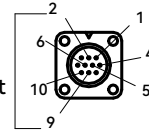

轴端面局部:

信号线插头:

Encoder connector:

针脚处短接
short-circuit

带刹车动力线插头:

Power connector with brake:

无刹车动力线插头:

Power connector without break:

平键长度:
Flat key length:

信号线连接

Encoder connector

端子号码 TERMINAL NUMBER	信号名 SIGNAL NAME	备注 NOTE
1	VCC	
2	GND	
3	-	
4	BATT	
5	+DO	
6	-DO	
7	-	
8	-	
9	BAT-	
10	FG	

带刹车动力线连接

Power connector with brake

端子号码 TERMINAL NUMBER	信号名 SIGNAL NAME	备注 NOTE
A	-	
B	W	
C	-	
D	FG	
E	FG	
F	U	
G	BRK1	
H	BRK1	
I	V	