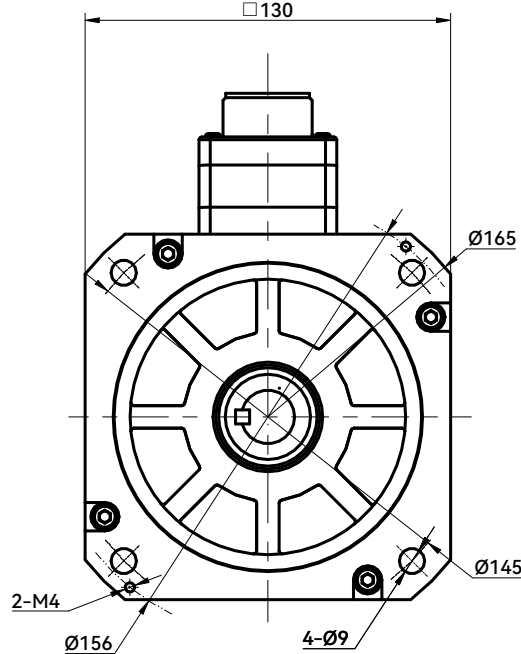

轴端面局部:

信号线插头:

Encoder connector:

针脚处短接
short-circuit

带刹车动力线插头:

Power connector with brake:

无刹车动力线插头:

Power connector without break:

平键长度:
Flat key length:

信号线连接

Encoder connector

端子号码 TERMINAL NUMBER	信号名 SIGNAL NAME	备注 NOTE
1	VCC	
2	GND	
3	-	
4	BATT	
5	+DO	
6	-DO	
7	-	
8	-	
9	BAT-	
10	FG	

带刹车动力线连接

Power connector with brake

端子号码 TERMINAL NUMBER	信号名 SIGNAL NAME	备注 NOTE
A	-	
B	W	
C	-	
D	FG	
E	FG	
F	U	
G	BRK1	
H	BRK1	
I	V	