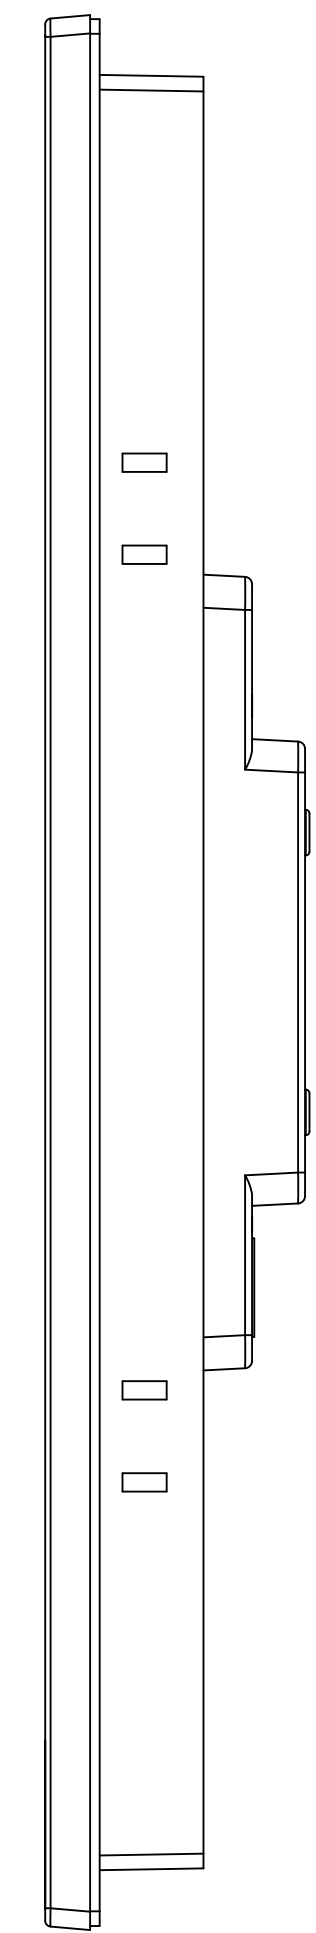

修改记录
REVISIONS

版本 REV	标记 MARK	事项 DESCRIPTION	日期 DATE	核准 APPROVED
V1.3				

零件材料 RAW MATERIAL	XXXG	NO. 无	比例 SCALE	1:1	日期 DATE	2024/03/11	零件名称 PART NAME	V315E-WIFI线框六视图
体积 VOL	0 cm ³		单位 UNIT	mm	页码 SHEET	1/1	零件图号 PART CODE	
设计 DESIGNED BY	张志强	画图 DRAWN BY	张志强	检查 CHECKED BY	李虎彪	核准 APPROVED BY	HCFA 浙江禾川科技股份有限公司 ZHEJIANG HECHUAN TECHNOLOGY CO.,LTD. 禾川图纸, 非禾川授权不得转让, 流转和借作他用!	
未注尺寸公差按照国标执行 GB/T 1804-2000-m								