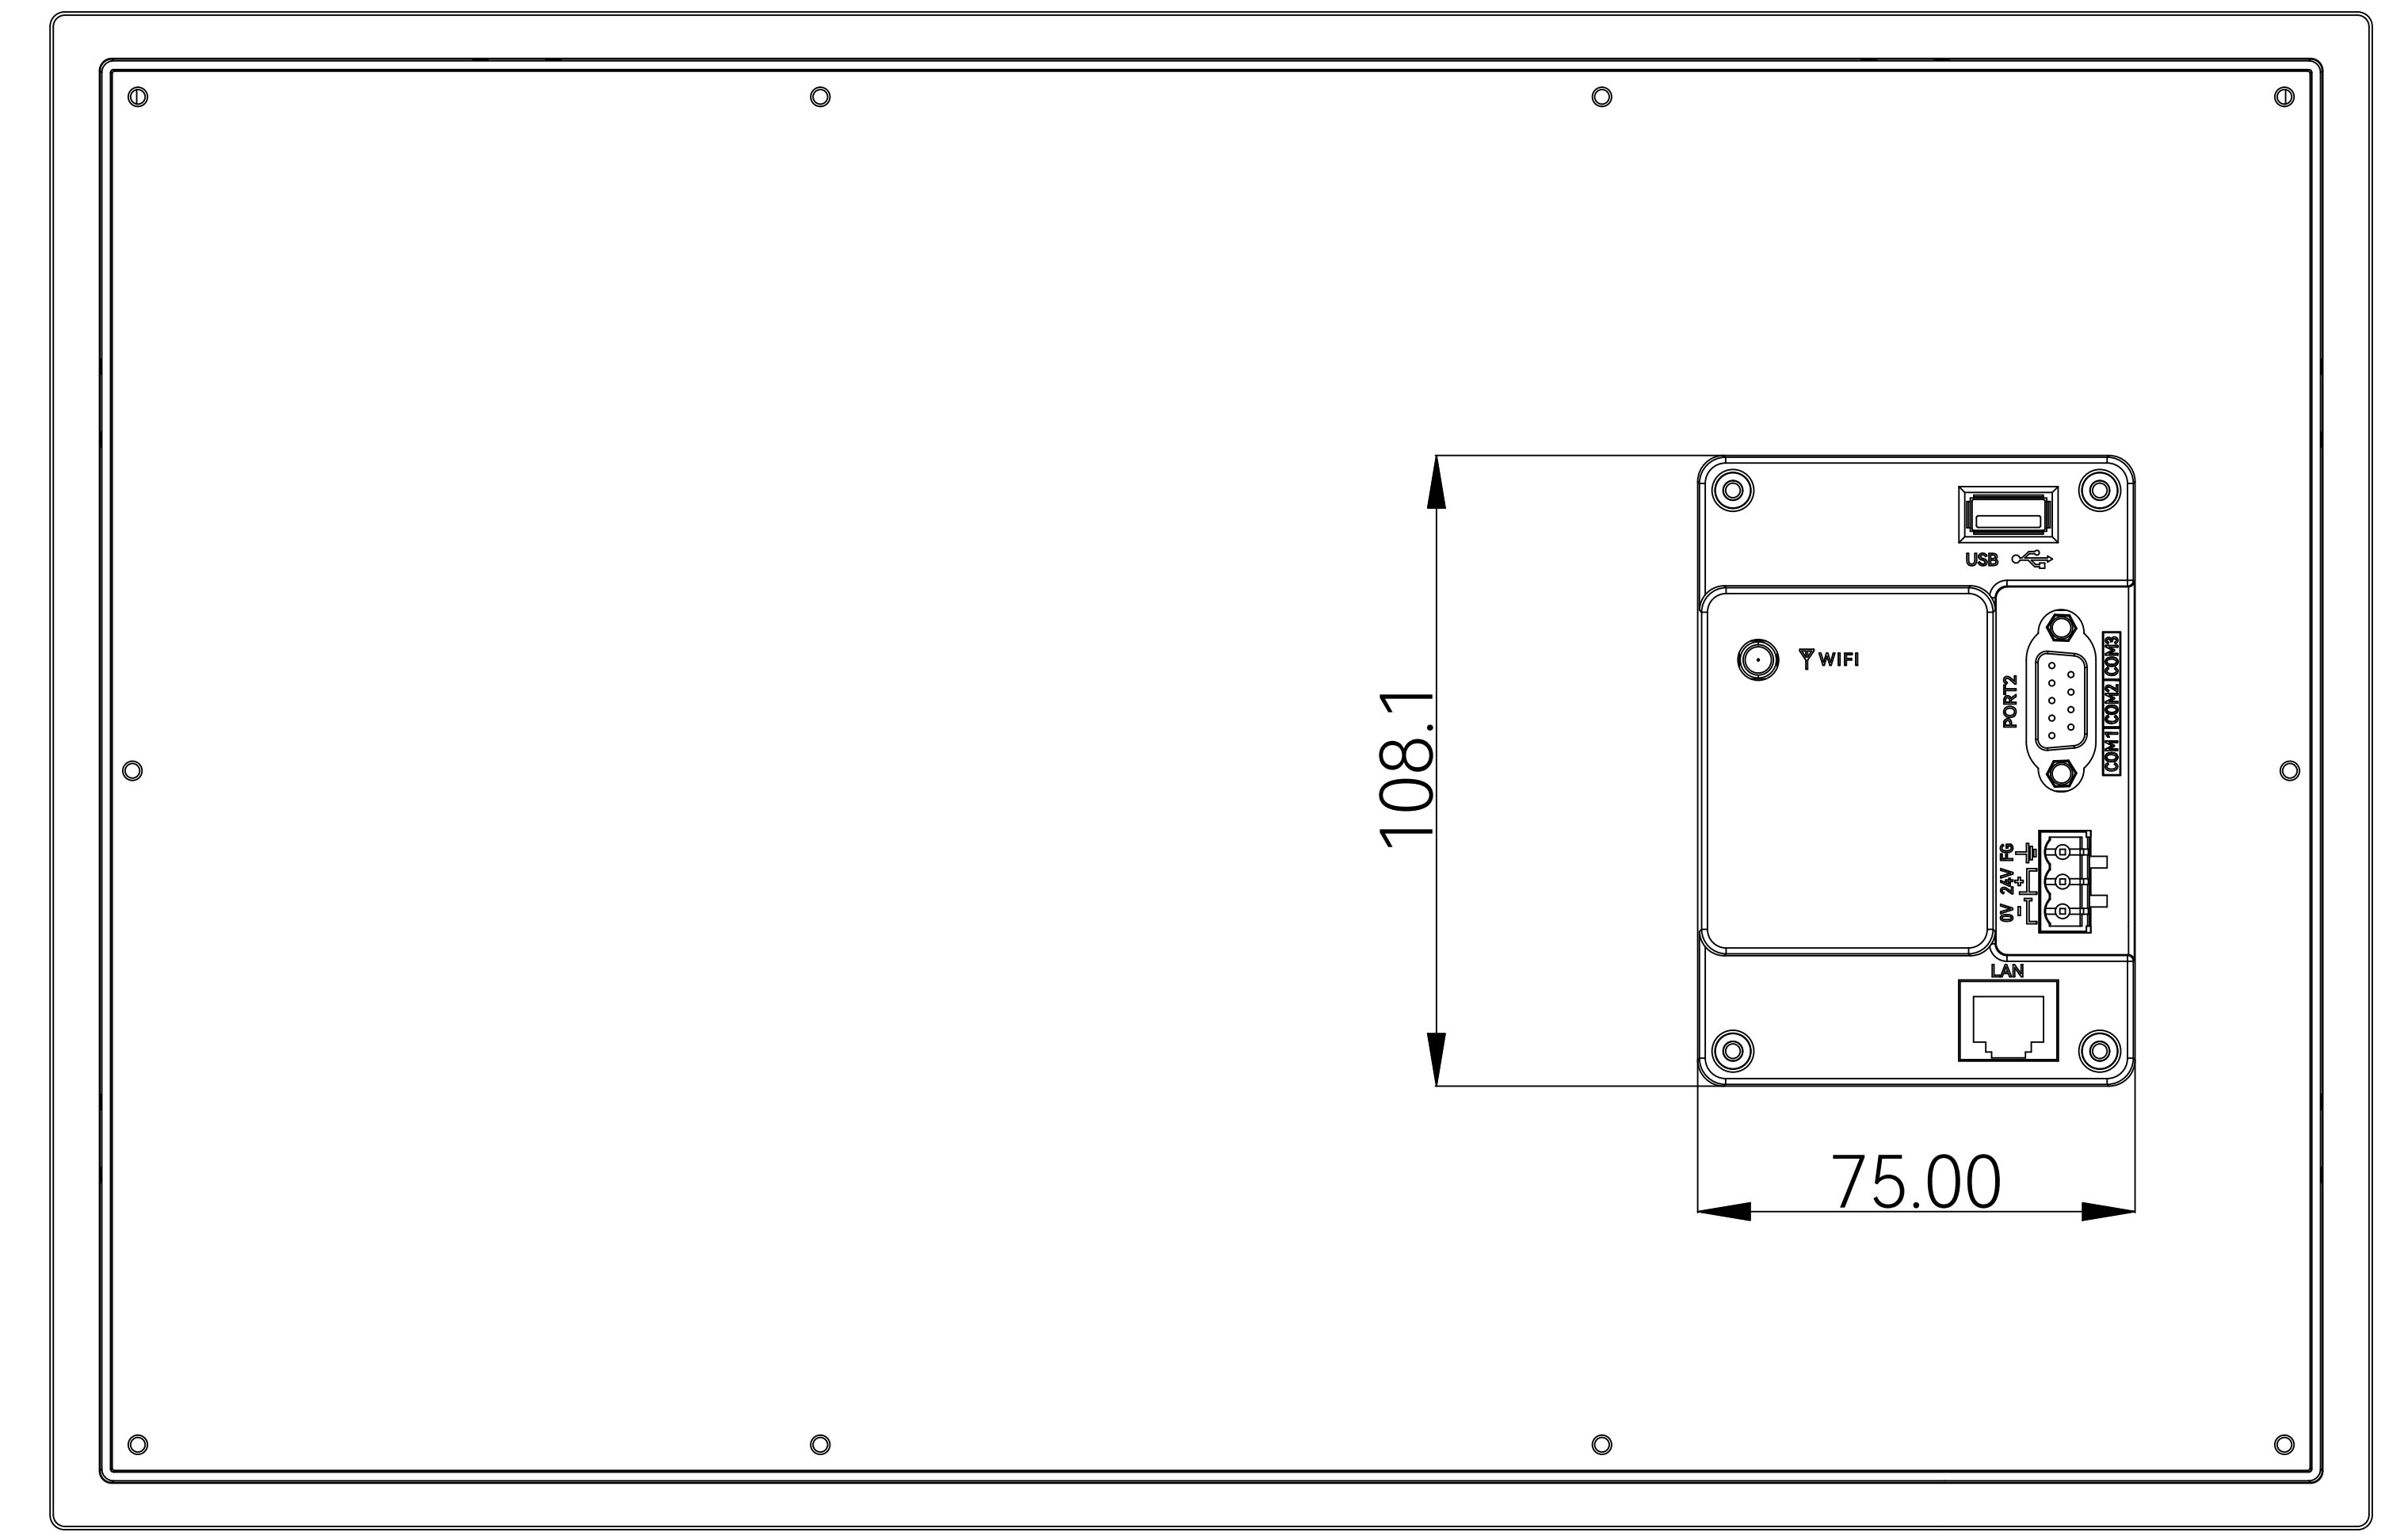

修改记录
REVISIONS

版本 REV	标记 MARK	事项 DESCRIPTION	日期 DATE	核准 APPROVED
V1.3				

零件材料 RAW MATERIAL	XXXG	NO. 无	比例 SCALE	1:1	日期 DATE	2024/03/11	零件名称 PART NAME	V315E-WIFI线框六视图
体积 VOL	0 cm ³		单位 UNIT	mm	页码 SHEET	1/1	零件图号 PART CODE	
设计 DESIGNED BY	张志强	画图 DRAWN BY	张志强	检查 CHECKED BY	李虎彪	核准 APPROVED BY	HCFA 浙江禾川科技股份有限公司 ZHEJIANG HECHUAN TECHNOLOGY CO.,LTD. 禾川图纸, 非禾川授权不得转让, 流转和借作他用!	
未注尺寸公差按照国标执行 GB/T 1804-2000-m								