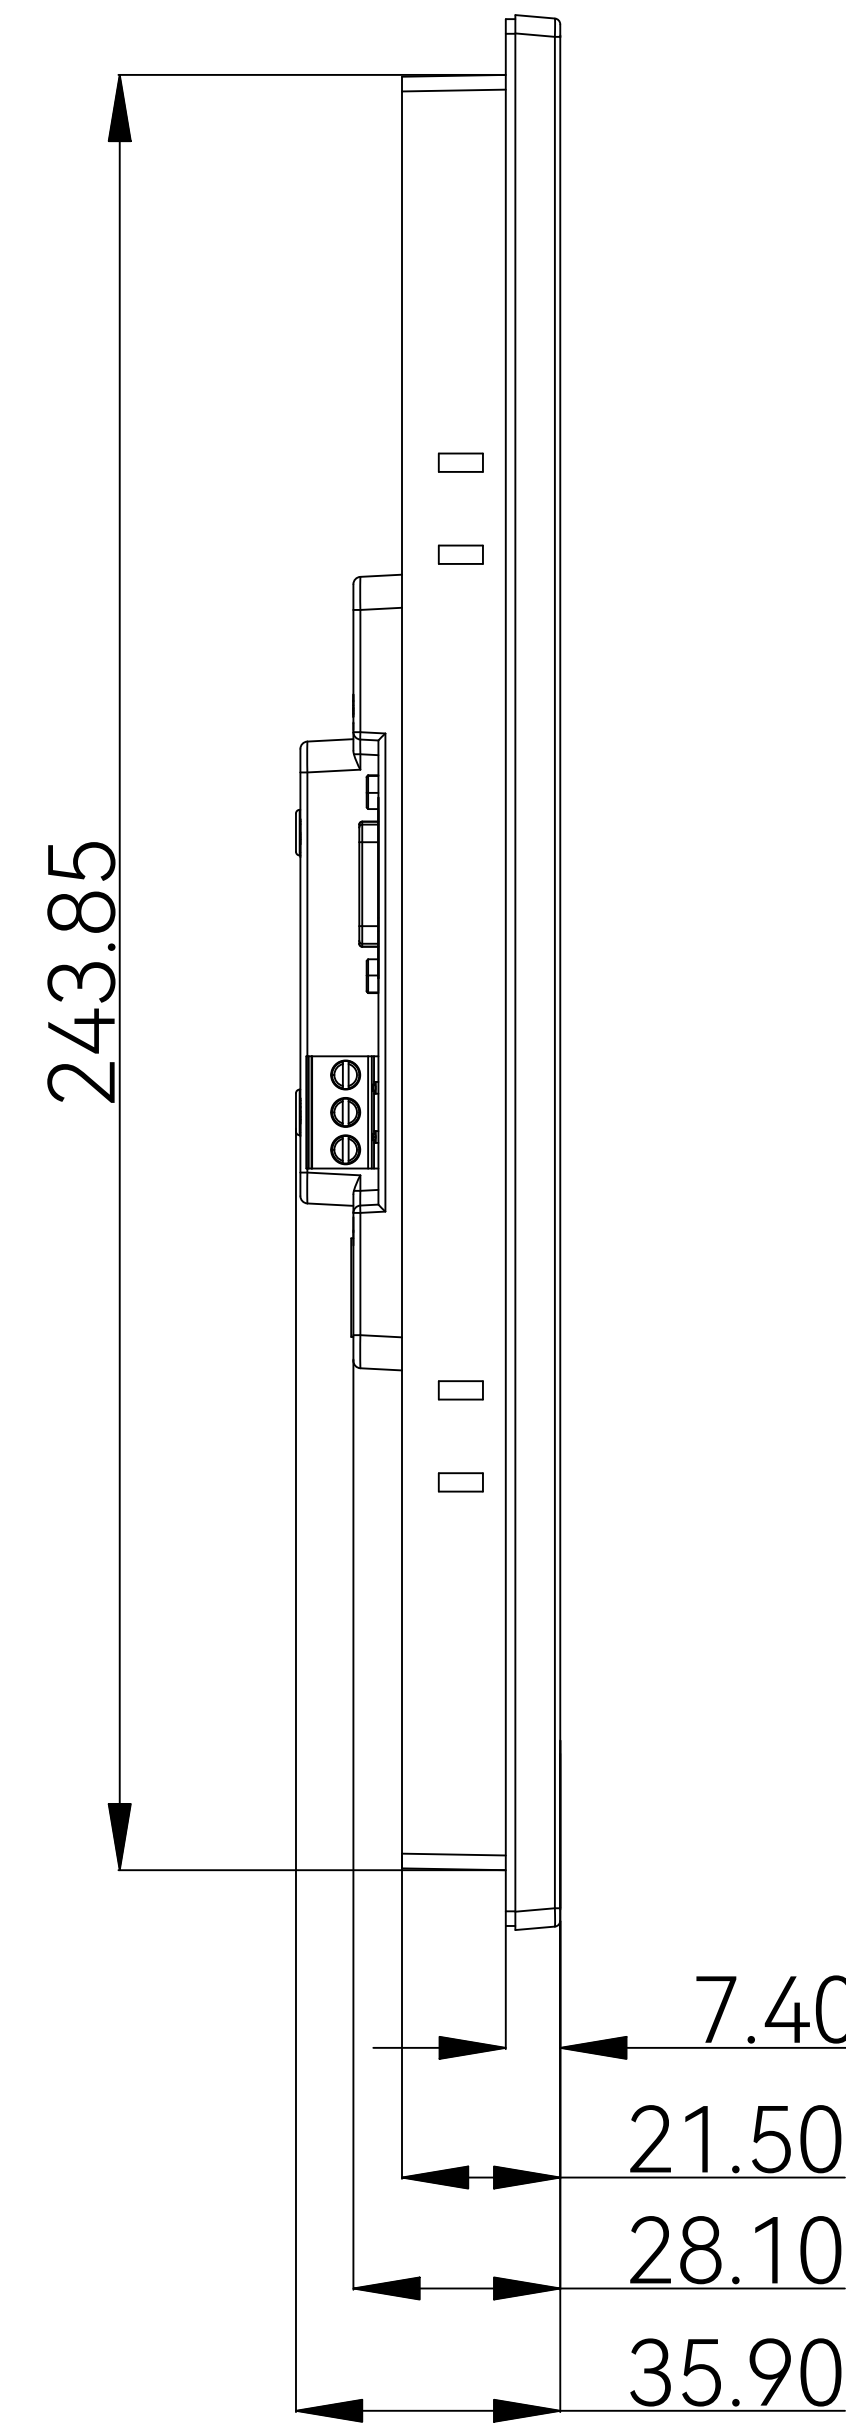

修改记录
REVISIONS

版本 REV	标记 MARK	事项 DESCRIPTION	日期 DATE	核准 APPROVED
V1.3				

零件材料 RAW MATERIAL	XXXG	NO. 无	比例 SCALE	1:1	日期 DATE	2024/03/11	零件名称 PART NAME	V315E-WIFI线框六视图
体积 VOL	0 cm ³		单位 UNIT	mm	页码 SHEET	1/1	零件图号 PART CODE	
设计 DESIGNED BY	张志强	画图 DRAWN BY	张志强	检查 CHECKED BY	李虎彪	核准 APPROVED BY	HCFA 浙江禾川科技股份有限公司 ZHEJIANG HECHUAN TECHNOLOGY CO.,LTD. 禾川图纸, 非禾川授权不得转让, 流转和借作他用!	
未注尺寸公差按照国标执行 GB/T 1804-2000-m								