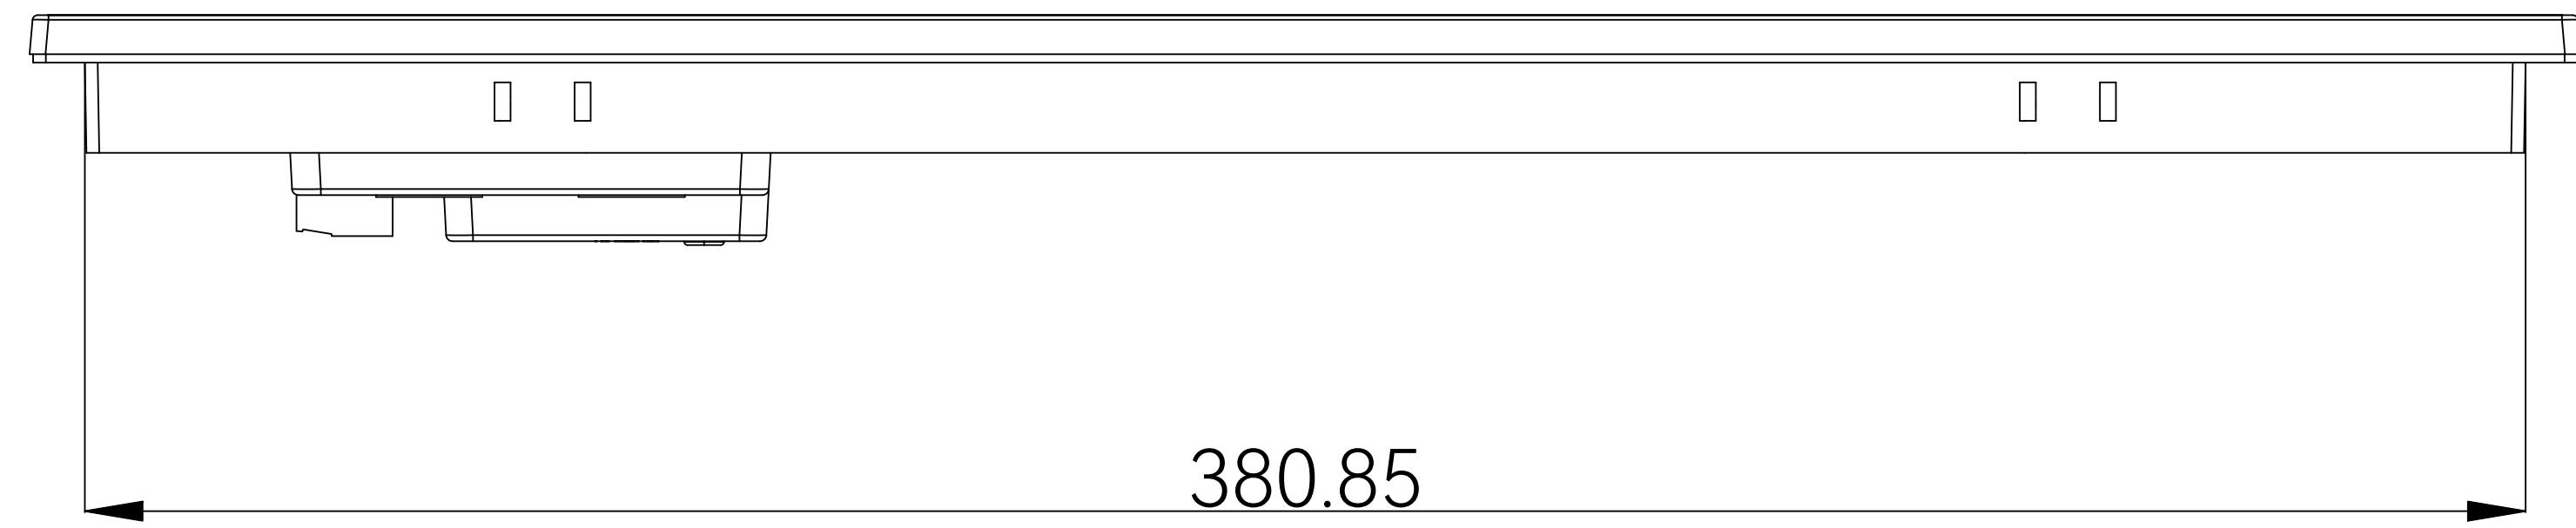

修改记录
REVISIONS

版本 REV	标记 MARK	事项 DESCRIPTION	日期 DATE	核准 APPROVED
V1.3				

零件材料 RAW MATERIAL	XXXG	NO. 无	比例 SCALE	1:1	日期 DATE	2024/03/11	零件名称 PART NAME	V315E-WIFI线框六视图
体积 VOL	0 cm ³		单位 UNIT	mm	页码 SHEET	1/1	零件图号 PART CODE	
设计 DESIGNED BY	张志强	画图 DRAWN BY	张志强	检查 CHECKED BY	李虎彪	核准 APPROVED BY	HCFA 浙江禾川科技股份有限公司 ZHEJIANG HECHUAN TECHNOLOGY CO.,LTD. 禾川图纸, 非禾川授权不得转让, 流转和借作他用!	
未注尺寸公差按照国标执行 GB/T 1804-2000-m								